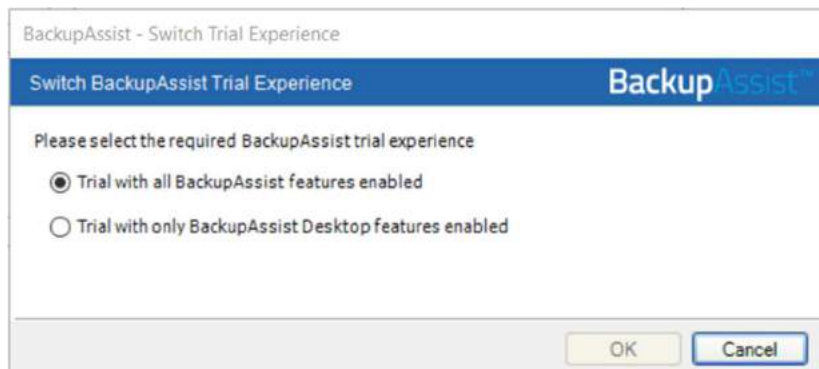

Server Experience en Desktop Experience

Deze versie bevat zowel de “Server Experience” alsmede de “Desktop Experience”.

Hier een korte instructie hoe u kunt wisselen tussen beide mogelijkheden binnen de proefperiode.

Open in het menu de optie “Help” en kies “Switch Trial Experience”

In het onderstaande venster kunt u aangeven of u gebruik wilt maken van de volledige functionaliteit (Server Experience) of Desktop Experience.